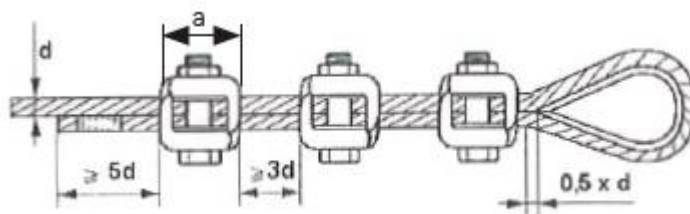

KAKSIVASTELUKOT

Köysi- koko d mm	Lukkojen vähimmäis- määrä asennuksessa	a mm	Pakkaus- koko kpl	Paino kg / 100 kpl	Tuotekoodi
5 - 6	5	27	25	10	VLDE06
7 - 8	6	32	25	16	VLDE08
9 - 10	6	37	25	24	VLDE10
10 - 12	6	41	25	33	VLDE12
13 - 16	6	48	1	58	VLDE16
18 - 20	6	56	1	95	VLDE20
21 - 25	7	62	1	160	VLDE25
26 - 35	8	106	1	410	VLDE35