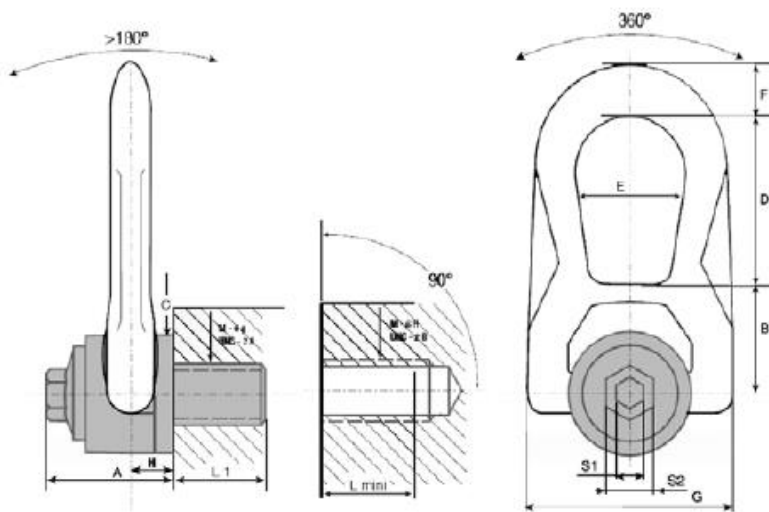

SANKASILMUKKANOSTORUUVI LEIKARILLA

Koko	L1	S1	S2	A	B	C	D	E	F	G	H	Tuotekoodi
M	mm	mm	mm	mm	mm	mm	mm	mm	mm	mm	mm	
M4	15	3	-	33	30	30	38	27	14	53	9,5	*NS8KL04M
M5	15	4	-	33	30	30	38	27	14	53	9,5	*NS8KL05M
M6	15	5	-	33	30	30	38	27	14	53	9,5	NS8KL06M
M8	14	8	16	33	30	30	38	27	14	53	9,5	NS8KL08M
M10	17	8	16	33	30	30	38	27	14	53	9,5	NS8KL10M
M12	21	8	16	33	30	30	38	27	14	53	9,5	NS8KL12M
M14	23	8	20	45	42	45	54	38	17	76	13	NS8KL14M
M16	27	8	20	45	42	45	54	38	17	76	13	NS8KL16M
M18	27	8	20	45	42	45	54	38	17	76	13	NS8KL18M
M20	30	8	20	45	42	45	54	38	17	76	13	NS8KL20M
M22	33	14	24	62	55	60	83	55	25	117	19	NS8KL22M
M24	36	14	24	62	55	60	83	55	25	117	19	NS8KL24M
M27	40	14	24	62	55	60	83	55	25	117	19	NS8KL27M
M30	45	14	24	62	55	60	83	55	25	117	19	NS8KL30M